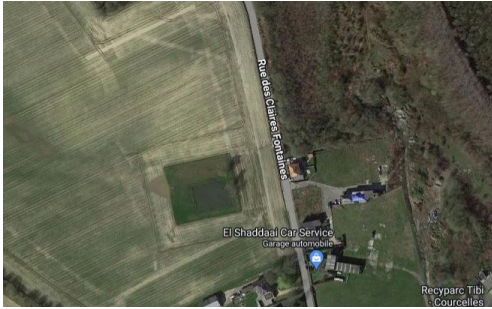

TRÈS BELLE PARCELLE, LIBRE DE CONSTRUCTEUR, 4 FAÇADES

Il reste 3 parcelles disponibles sur un ensemble de 18.

Très bien situées, à proximité des grands axes et de toutes les commodités (commerces, écoles, ...).

Endroit calme, ouvert et proche de la nature.

Très belles parcelles à bâtir pour habitation 4 façades d'une superficie de 6 ares 40 centiares. Terrain de 16 mètres de façade et 40 mètres de profondeur.

Terrain plat, à viabiliser, libre de constructeur.

Prix : 94.600 €

Ne tardez pas à les découvrir !

Informations au 0495/54.89.59

Localisation :

rue des Claires Fontaines entre le 195 et le 215 à 6180 Courcelles