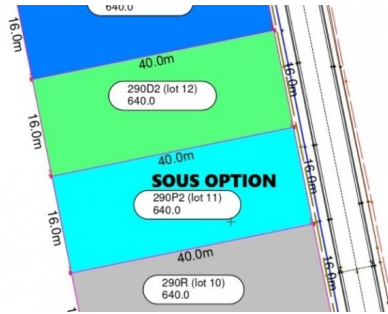

Localisation :

rue des Claires Fontaines entre le 195 et le 215 à 6180 Courcelles

Prix (€) :

94600